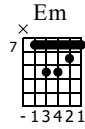

Lick de la semaine #48 // Lick Of The Week #48

Finger Picking - Tremolo Picking - Em

Standard tuning

♩ = 140

S-Gt

Em

1

p *i m i* *a m i* *p a m i*

mf *let ring* *let ring* *let ring* *let ring* *let ring* *let ring*

T
A
B

7 7 7 7 7 7 7 8 9 9 9

3

let ring *let ring* *let ring* *let ring* *let ring* *let ring*

T
A
B

7 7 7 7 7 7 7 8 9 9 9 0

6